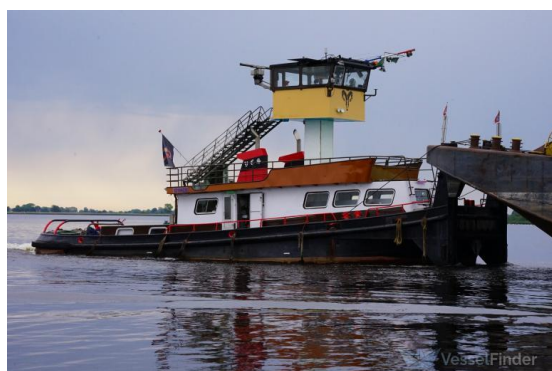

<b>Naam</b>	: <b><u>Bertus jr</u></b>
Pk	: 1200 pk
Straalbuis	: Ja
BP	: 13 t
Duwcertificaat	: 6000 m3
Lengte	: 29,05
Breedte	: 5,56
Diepgang	: 2,35
Kijkhoogte	: 8,50
Kruiphoogte	: 5,50
Duw / sleep	: Duw / sleep
Bouwjaar	: 1926
ADN	: Ja
Europanummer	: 06003353
Niwo nummer	: FL521955VXXX

<b>Naam</b>	: <b><u>Brabo</u></b>
Pk	: 1300 pk
Straalbuis	: N
BP	: 14 t
Duwcertificaat	: 5625 m3
Lengte	: 23,24
Breedte	: 6,25
Diepgang	: 2,80
Kijkhoogte	: 5,50
Kruiphoogte	: 6,50
Duw / sleep	: Sleep
Bouwjaar	: 1954
ADN	: N
Europanummer	: 02308960
Niwo nummer	: 525661VXXX

<b>Naam</b>	: <b><u>Jamaica</u></b>
Pk	: 1300 pk
Straalbuis	: Ja
BP	: 15 t
Duwcertificaat	: 4320 m3
Lengte	: 29,92
Breedte	: 7,30
Diepgang	: 2,20
Kijkhoogte	: 9,30
Kruiphoogte	: 5,80
Duw / sleep	: Duw
Bouwjaar	: 1969
ADN	: N
Europanummer	: 020.06792
Niwo nummer	: GL505632VXXX